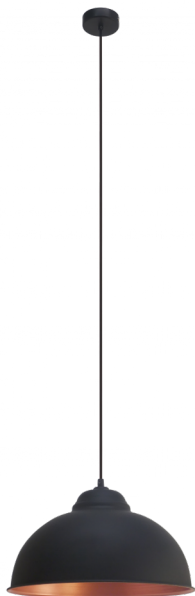

49247

TRURO 2

Informazioni generali

Codice prodotto	49247
Modello	Sospensione
Segmento prodotto	Indoor
Tema	vintage

Dimensioni

Altezza articolo (in mm)	1100
Diametro articolo (in mm)	370
Peso netto	0,99 Kilogramm

Materiale e colore

Materiale struttura	metallo
Colore struttura	nero, rame
Colore cavo	cavo tessuto nero

Funzioni

Tipo di interruttore	Senza interruttore
Batteria	No

49247

TRURO 2

Informazioni tecniche

Grado di protezione	IP20
Classe di protezione	2
Tensione di rete	220-240V,50/60Hz
Tensione di esercizio	220-240V,50/60Hz
Wattaggio max. (1)	1X60W