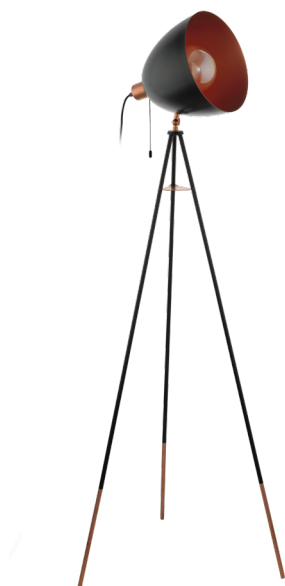

# 49386 CHESTER

## Informazioni generali

Codice prodotto	49386
Modello	Piantana
Segmento prodotto	Indoor
Tema	vintage

## Dimensioni

Altezza articolo (in mm)	1495
Larghezza articolo (in mm)	600
Lunghezza articolo (in mm)	600
Peso netto	2,73 Kilogramm
Diametro base (in mm)	693

## Materiale e colore

Materiale struttura	metallo
Colore struttura	nero, rame