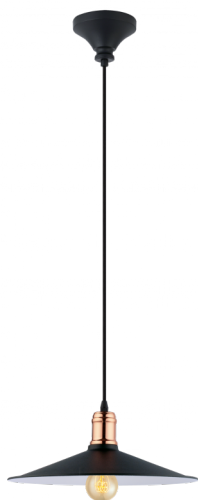

### Informazioni generali

Codice prodotto	49452
Modello	Sospensione
Segmento prodotto	Indoor
Tema	vintage

### Dimensioni

Altezza articolo (in mm)	1100
Diametro articolo (in mm)	360
Peso netto	0,88 Kilogramm

### Materiale e colore

Materiale struttura	metallo
Colore struttura	nero, rame