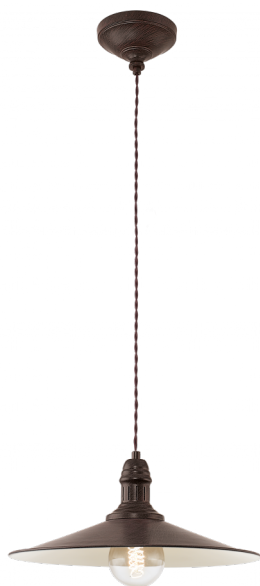

49456

STOCKBURY

Informazioni generali

| | |
|-------------------|-------------|
| Codice prodotto | 49456 |
| Modello | Sospensione |
| Segmento prodotto | Indoor |
| Tema | vintage |

Dimensioni

| | |
|---------------------------|----------------|
| Altezza articolo (in mm) | 1100 |
| Diametro articolo (in mm) | 360 |
| Peso netto | 0,83 Kilogramm |

Materiale e colore

| | |
|---------------------|-----------------------|
| Materiale struttura | metallo |
| Colore struttura | marrone antico, beige |

Funzioni

| | |
|----------------------|--------------------|
| Tipo di interruttore | Senza interruttore |
| Batteria | No |