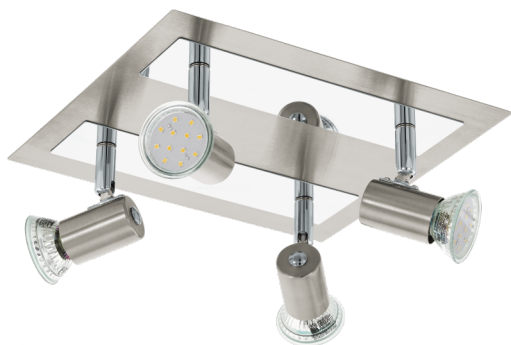

90916

ROTTELO

Informazioni generali

Codice prodotto	90916
Modello	Faretti
Segmento prodotto	Indoor
Tema	altro / non attribuibile

Dimensioni

Larghezza articolo (in mm)	240
Lunghezza articolo (in mm)	260
Peso netto	1,7 Kilogramm

Materiale e colore

Materiale struttura	metallo
Colore struttura	nickel opaco, cromo

Funzioni

Tipo di interruttore	Senza interruttore
Batteria	No

90916

ROTTELO

Informazioni tecniche

Grado di protezione	IP20
Classe di protezione	1
Tensione di rete	220-240V,50/60Hz
Tensione di esercizio	220-240V,50/60Hz
Wattaggio max. (1)	4X5W

Sorgente luminosa 1

Tipo di presa (1)	GU10
Tipo lampada (1)	GU10-LED
Lampadina incl. (1)	Incluso
Durata nominale (in ore)	15000
Cicli di accensione	15000
kW/1000h	5
Classe di efficienza energetica	G
Wattaggio misurato (precisione 0,1 W)	5
Tolleranza di colore (LED, SDCM)	<6