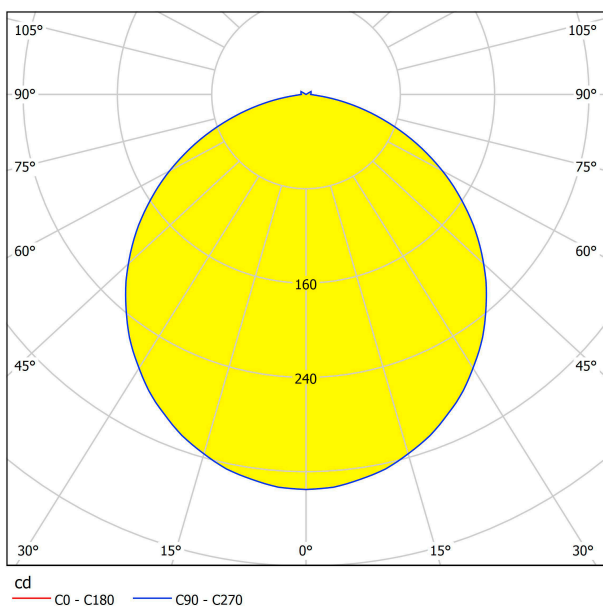

93394

PALOMARO

Informazioni tecniche

Grado di protezione	IP20
Classe di protezione	1
Tensione di rete	220-240V,50/60Hz
Tensione di esercizio	220-240V,50/60Hz
Dimmerabile	No
Wattaggio max. (1)	24W

Sorgente luminosa 1

Durata nominale (in ore)	25000
Cicli di accensione	15000
Wattaggio misurato (precisione 0,1 W)	24
Tolleranza di colore (LED, SDCM)	<6

L'azienda produttrice si riserva il diritto di apportare eventuali modifiche tecniche.