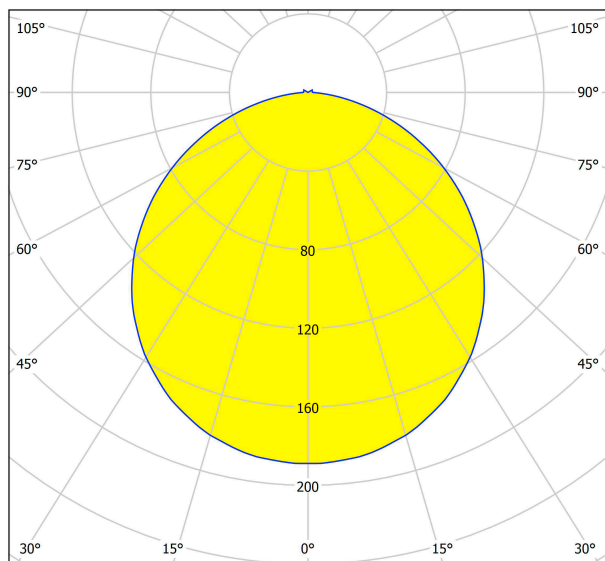

93395

PALOMARO

Informazioni tecniche

Grado di protezione	IP20
Classe di protezione	1
Tensione di rete	220-240V,50/60Hz
Tensione di esercizio	220-240V,50/60Hz
Dimmerabile	No
Wattaggio max. (1)	3X3,6W

Sorgente luminosa 1

Durata nominale (in ore)	25000
Cicli di accensione	15000
Wattaggio misurato (precisione 0,1 W)	11
Tolleranza di colore (LED, SDCM)	<6

3X11 W 3X x 950lm

cd
— C0 - C180 — C90 - C270

L'azienda produttrice si riserva il diritto di apportare eventuali modifiche tecniche.