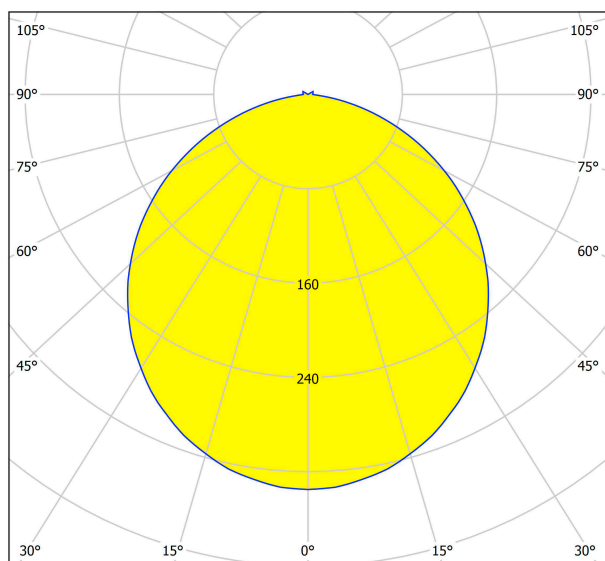

93397

PALOMARO

Informazioni tecniche

Grado di protezione	IP20
Classe di protezione	1
Tensione di rete	220-240V,50/60Hz
Tensione di esercizio	220-240V,50/60Hz
Dimmerabile	No
Wattaggio max. (1)	4X5,4W

Sorgente luminosa 1

Durata nominale (in ore)	25000
Cicli di accensione	15000
Wattaggio misurato (precisione 0,1 W)	24
Tolleranza di colore (LED, SDCM)	<6

4X24 W   4X x 2100lm

cd

— C0 - C180   — C90 - C270

L'azienda produttrice si riserva il diritto di apportare eventuali modifiche tecniche.

2/2