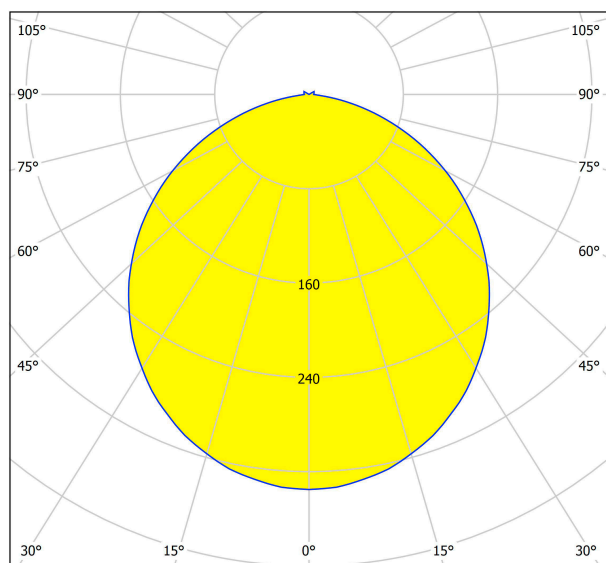

93952

PALOMARO

Informazioni tecniche

Grado di protezione	IP20
Classe di protezione	1
Tensione di rete	220-240V,50/60Hz
Tensione di esercizio	220-240V,50/60Hz
Dimmerabile	No
Wattaggio max. (1)	4X5,4W

Sorgente luminosa 1

Durata nominale (in ore)	25000
Cicli di accensione	15000
Wattaggio misurato (precisione 0,1 W)	24
Tolleranza di colore (LED, SDCM)	<6

4X24 W   4X x 2100lm
m

cd
— C0 - C180   — C90 - C270

L'azienda produttrice si riserva il diritto di apportare eventuali modifiche tecniche.