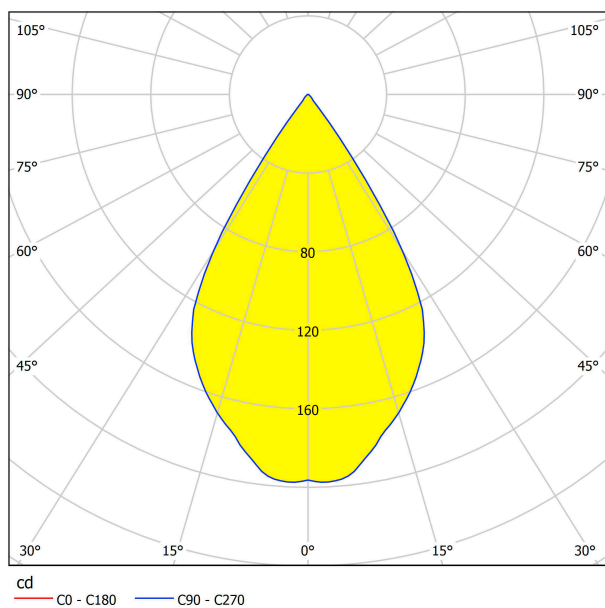

94497

POLASSO

Informazioni generali

Codice prodotto	94497
Modello	Plafone
Segmento prodotto	Indoor
Tema	altro / non attribuibile

Dimensioni

Altezza articolo (in mm)	120
Larghezza articolo (in mm)	100
Lunghezza articolo (in mm)	100
Peso netto	0,56 Kilogramm

Materiale e colore

Materiale struttura	alluminio, policarbonato
Colore struttura	nero, oro

Funzioni

Tipo di interruttore	Senza interruttore
Batteria	No

94497

POLASSO

Informazioni tecniche

Grado di protezione	IP20
Classe di protezione	2
Tensione di rete	220-240V,50/60Hz
Tensione di esercizio	12V
Dimmerabile	No
Wattaggio max. (1)	1X3,3W

Sorgente luminosa 1

Durata nominale (in ore)	25000
Cicli di accensione	15000
Wattaggio misurato (precisione 0,1 W)	3.3000
Tolleranza di colore (LED, SDCM)	<6

1X3.3 W 1X x 340lm

L'azienda produttrice si riserva il diritto di apportare eventuali modifiche tecniche.