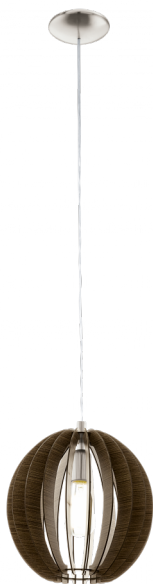

94635 COSSANO

Informazioni generali

Codice prodotto	94635
Modello	Sospensione
Segmento prodotto	Indoor
Tema	lamelle

Dimensioni

Altezza articolo (in mm)	1300
Diametro articolo (in mm)	300
Peso netto	0,96 Kilogramm

Materiale e colore

Materiale struttura	metallo
Colore struttura	nickel opaco
Materiale diffusore	legno
Colore diffusore	marrone

Funzioni

Tipo di interruttore	Senza interruttore
Batteria	No

94635

COSSANO

Informazioni tecniche