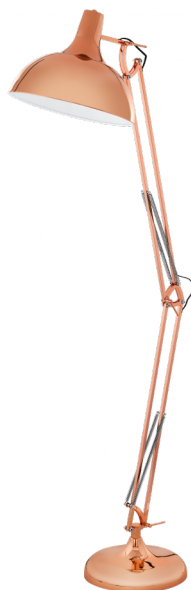

94705

BORGILLIO

Informazioni generali

Codice prodotto	94705
Modello	Piantana
Segmento prodotto	Indoor
Tema	altro / non attribuibile

Dimensioni

Altezza articolo (in mm)	1900
Lunghezza articolo (in mm)	380
Peso netto	12,5 Kilogramm
Diametro base (in mm)	340

Materiale e colore

Materiale struttura	metallo
Colore struttura	rame

Funzioni

Tipo di interruttore	Interruttore a pedale
Batteria	No

94705

BORGILLIO

Informazioni tecniche

Grado di protezione	IP20
Classe di protezione	2
Tensione di rete	220-240V,50/60Hz
Tensione di esercizio	220-240V,50/60Hz
Wattaggio max. (1)	1X60W

Sorgente luminosa 1

Tipo lampada (1)	E27
Lampadina incl. (1)	Escluso
Tipo di presa (1)	E27

E27

1X60
W

L'azienda produttrice si riserva il diritto di apportare eventuali modifiche tecniche.

2/2