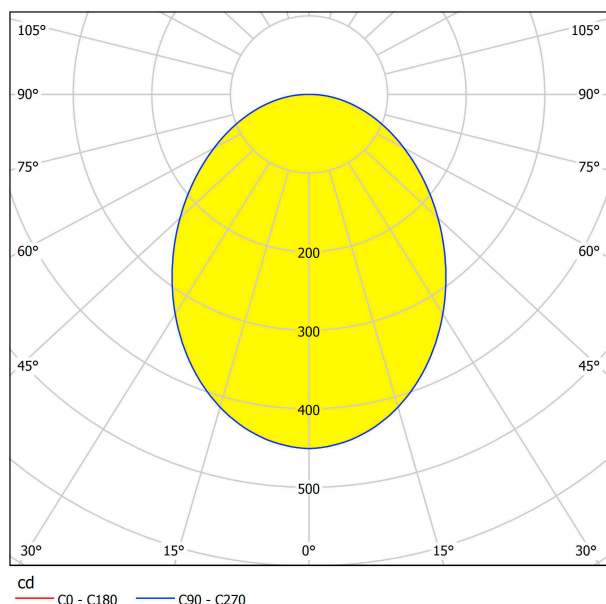

Tipo di presa (1)	LED
Tipo lampada (1)	LED
Lampadina incl. (1)	Incluso
Durata nominale (in ore)	25000
Cicli di accensione	15000
Dimmerabile	No
Wattaggio misurato (precisione 0,1 W)	16,60
Tolleranza di colore (LED, SDCM)	<6