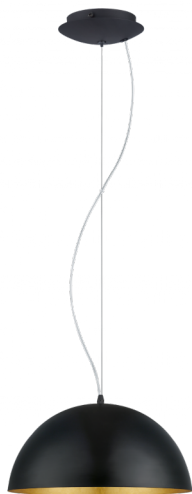

94935 GAETANO 1

Informazioni generali

Codice prodotto	94935
Modello	Sospensione
Segmento prodotto	Indoor
Tema	altro / non attribuibile

Dimensioni

Altezza articolo (in mm)	1500
Diametro articolo (in mm)	380
Peso netto	1,58 Kilogramm

Materiale e colore

Materiale struttura	metallo
Colore struttura	nero, oro

Funzioni

Tipo di interruttore	Senza interruttore
Batteria	No

94935

GAETANO 1

Informazioni tecniche

Grado di protezione	IP20
Classe di protezione	1
Tensione di rete	220-240V,50/60Hz
Tensione di esercizio	220-240V,50/60Hz
Wattaggio max. (1)	1X60W

Sorgente luminosa 1

Tipo lampada (1)	E27
Lampadina incl. (1)	Escluso
Tipo di presa (1)	E27

E27

1X60
W

L'azienda produttrice si riserva il diritto di apportare eventuali modifiche tecniche.

2/2