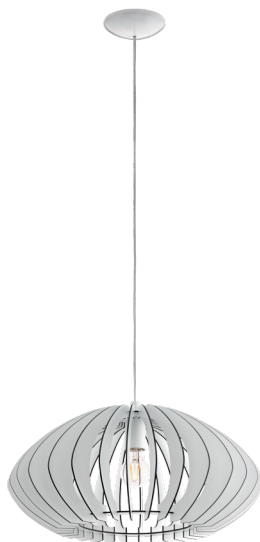

95254

COSSANO 2

Informazioni generali

Codice prodotto	95254
Modello	Sospensione
Segmento prodotto	Indoor
Tema	lamelle

Dimensioni

Altezza articolo (in mm)	1500
Diametro articolo (in mm)	500
Peso netto	1,48 Kilogramm

Materiale e colore

Materiale struttura	metallo
Colore struttura	bianco
Materiale diffusore	legno
Colore diffusore	bianco

Funzioni

Tipo di interruttore	Senza interruttore
Batteria	No

95254

COSSANO 2

Informazioni tecniche