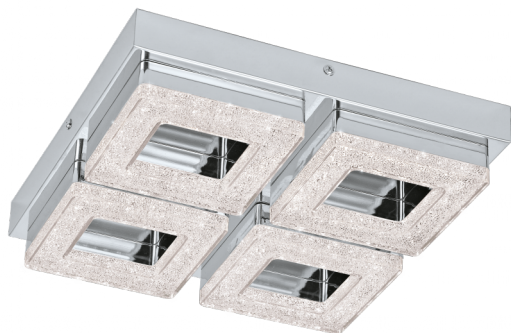

95657

FRADELO

Informazioni generali

Codice prodotto	95657
Modello	Plafond/applique
Segmento prodotto	Indoor
Tema	altro / non attribuibile

Dimensioni

Altezza articolo (in mm)	60
Larghezza articolo (in mm)	280
Lunghezza articolo (in mm)	280
Peso netto	2,03 Kilogramm

Materiale e colore

Materiale struttura	metallo
Colore struttura	cromo
Materiale diffusore	policarbonato, cristallo
Colore diffusore	cromo, chiaro

Funzioni

Tipo di interruttore	Senza interruttore
Batteria	No