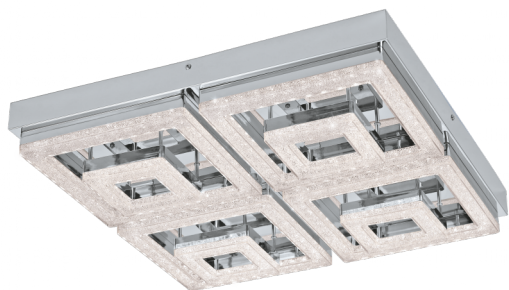

95661

FRADELO

Informazioni generali

Codice prodotto	95661
Modello	Plafone
Segmento prodotto	Indoor
Tema	altro / non attribuibile

Dimensioni

Altezza articolo (in mm)	95
Larghezza articolo (in mm)	520
Lunghezza articolo (in mm)	520
Peso netto	3,77 Kilogramm

Materiale e colore

Materiale struttura	metallo
Colore struttura	cromo
Materiale diffusore	policarbonato, cristallo
Colore diffusore	cromo, chiaro

Funzioni

Tipo di interruttore	Senza interruttore
Batteria	No

95661

FRADELO

Informazioni tecniche

Grado di protezione	IP20
Classe di protezione	2
Tensione di rete	220-240V,50/60Hz
Dimmerabile	No
Wattaggio max. (1)	46,5W

Sorgente luminosa 1

Tipo di presa (1)	LED
Tipo lampada (1)	LED
Lampadina incl. (1)	Incluso
Durata nominale (in ore)	25000
Cicli di accensione	15000
Classe di efficienza energetica	F
Dimmerabile	No
Info changeability□light source/driver	LED + driver possono essere sostituiti da un elettricista
Wattaggio misurato (precisione 0,1 W)	12
Tolleranza di colore (LED, SDCM)	<6