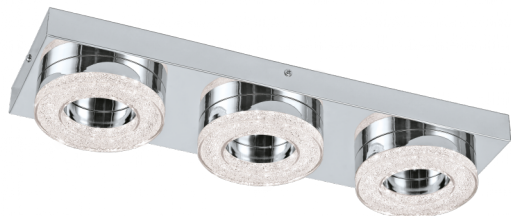

95663

FRADELO

Informazioni generali

| | |
|-------------------|--------------------------|
| Codice prodotto | 95663 |
| Modello | Plafò/applique |
| Segmento prodotto | Indoor |
| Tema | altro / non attribuibile |

| | |
|---------------------|--------------------------|
| Materiale struttura | metallo |
| Colore struttura | cromo |
| Materiale diffusore | policarbonato, cristallo |
| Colore diffusore | cromo, chiaro |