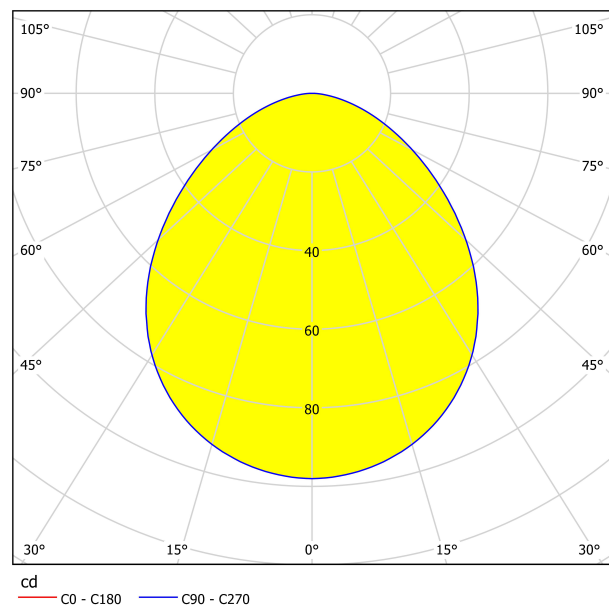

95819

PINEDA

Informazioni generali

Codice prodotto	95819
Modello	Illuminazione da incasso
Segmento prodotto	Indoor
Tema	altro / non attribuibile

Dimensioni

Diametro articolo (in mm)	78
Profondità di installazione (in mm)	35
Foro di installazione (in mm)	65
Peso netto	0,1 Kilogramm

Materiale e colore

Materiale struttura	policarbonato
Colore struttura	nickel opaco

Funzioni

Tipo di interruttore	Senza interruttore
Funzione	LED sostituibile
Batteria	No

Informazioni tecniche

Grado di protezione	IP20, IP44
Classe di protezione	2
Tensione di rete	220-230V,50/60Hz
Tensione di esercizio	220-230V,50/60Hz
Dimmerabile	No
Wattaggio max. (1)	1X4,9W

Sorgente luminosa 1

Tipo di presa (1)	LED
Tipo lampada (1)	LED
Lampadina incl. (1)	Incluso
Durata nominale (in ore)	25000
Cicli di accensione	15000
Wattaggio misurato (precisione 0,1 W)	6
Tolleranza di colore (LED, SDCM)	<6