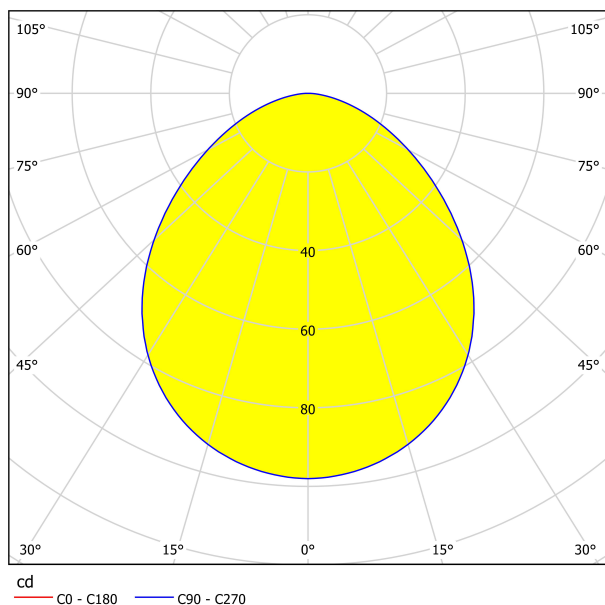

95821

PINEDA

Informazioni generali

Codice prodotto	95821
Modello	Illuminazione da incasso
Segmento prodotto	Indoor
Tema	altro / non attribuibile

Dimensioni

Diametro articolo (in mm)	78
Profondità di installazione (in mm)	35
Foro di installazione (in mm)	65
Peso netto	0,34 Kilogramm

Materiale e colore

Materiale struttura	policarbonato
Colore struttura	bianco

Funzioni

Tipo di interruttore	Senza interruttore
Funzione	LED sostituibile
Batteria	No

Informazioni tecniche

Grado di protezione	IP20, IP44
Classe di protezione	2
Tensione di rete	220-230V,50/60Hz
Tensione di esercizio	220-230V,50/60Hz
Dimmerabile	No
Wattaggio max. (1)	3X4,9W

Sorgente luminosa 1

Tipo di presa (1)	LED
Tipo lampada (1)	LED
Lampadina incl. (1)	Incluso
Durata nominale (in ore)	25000
Cicli di accensione	15000
Wattaggio misurato (precisione 0,1 W)	6
Tolleranza di colore (LED, SDCM)	<6