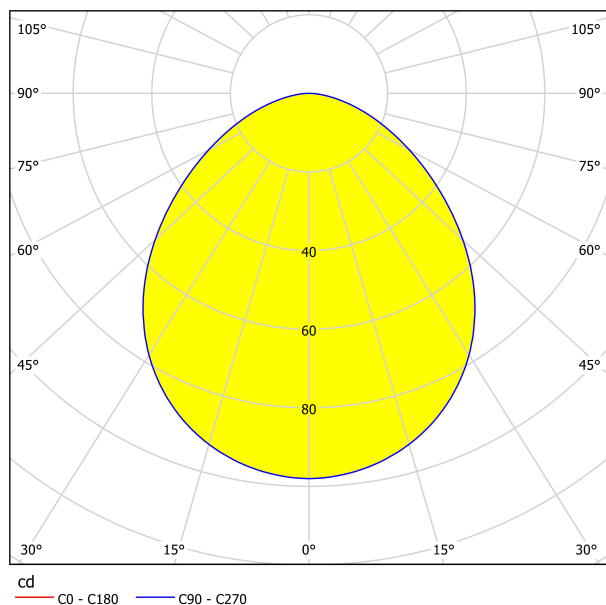

95846

PINEDA

Informazioni generali

Codice prodotto	95846
Modello	Illuminazione da incasso
Segmento prodotto	Indoor
Tema	altro / non attribuibile

Dimensioni

Larghezza articolo (in mm)	84
Lunghezza articolo (in mm)	84
Profondità di installazione (in mm)	40
Foro di installazione (in mm)	72
Peso netto	0,32 Kilogramm

Materiale e colore

Materiale struttura	policarbonato
Colore struttura	nickel opaco

Funzioni

Tipo di interruttore	Senza interruttore
Funzione	LED sostituibile
Batteria	No

Informazioni tecniche

Grado di protezione	IP20
Classe di protezione	2
Tensione di rete	220-230V,50/60Hz
Tensione di esercizio	220-230V,50/60Hz
Dimmerabile	No
Wattaggio max. (1)	3X6W

Sorgente luminosa 1

Tipo di presa (1)	LED
Tipo lampada (1)	LED
Lampadina incl. (1)	Incluso
Durata nominale (in ore)	25000
Cicli di accensione	15000
Wattaggio misurato (precisione 0,1 W)	6
Tolleranza di colore (LED, SDCM)	<6