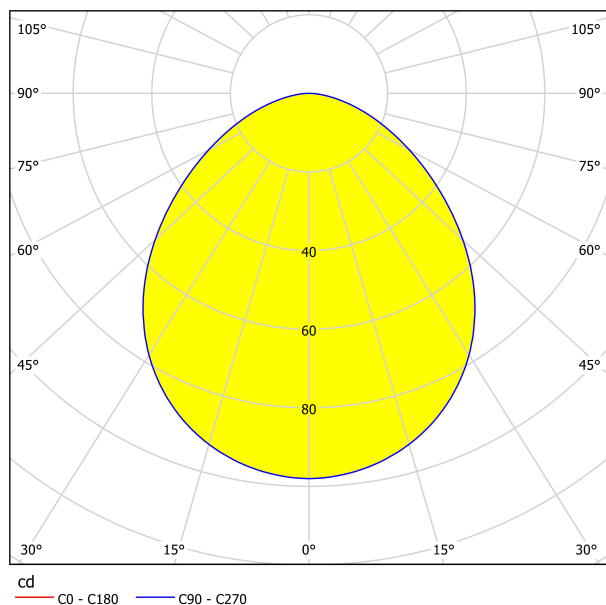

95851

PINEDA

Informazioni generali

Codice prodotto	95851
Modello	Illuminazione da incasso
Segmento prodotto	Indoor
Tema	altro / non attribuibile

Dimensioni

Diametro articolo (in mm)	84
Profondità di installazione (in mm)	40
Foro di installazione (in mm)	72
Peso netto	0,29 Kilogramm

Materiale e colore

Materiale struttura	policarbonato
Colore struttura	bianco

Funzioni

Tipo di interruttore	Senza interruttore
Funzione	LED sostituibile
Batteria	No

Informazioni tecniche

Grado di protezione	IP20
Classe di protezione	2
Tensione di rete	220-230V,50/60Hz
Tensione di esercizio	220-230V,50/60Hz
Dimmerabile	No
Wattaggio max. (1)	3X4,9W

Sorgente luminosa 1

Tipo di presa (1)	LED
Tipo lampada (1)	LED
Lampadina incl. (1)	Incluso
Durata nominale (in ore)	25000
Cicli di accensione	15000
Wattaggio misurato (precisione 0,1 W)	6
Tolleranza di colore (LED, SDCM)	<6