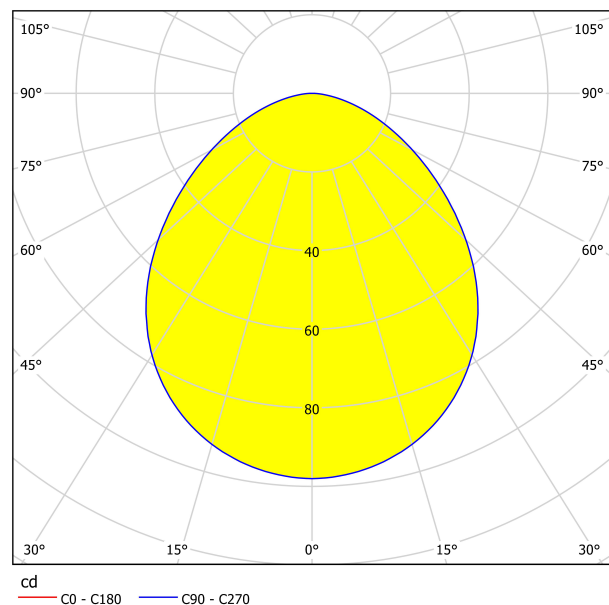

95855

PINEDA

Informazioni generali

Codice prodotto	95855
Modello	Illuminazione da incasso
Segmento prodotto	Indoor
Tema	altro / non attribuibile

Dimensioni

Diametro articolo (in mm)	84
Profondità di installazione (in mm)	40
Foro di installazione (in mm)	72
Peso netto	0,13 Kilogramm

Materiale e colore

Materiale struttura	policarbonato
Colore struttura	cromo

Funzioni

Tipo di interruttore	Senza interruttore
Funzione	LED sostituibile
Batteria	No

Informazioni tecniche

Grado di protezione	IP20
Classe di protezione	2
Tensione di rete	220-230V,50/60Hz
Tensione di esercizio	220-230V,50/60Hz
Dimmerabile	Sí
Wattaggio max. (1)	1X5,5W

Sorgente luminosa 1

Tipo di presa (1)	LED
Tipo lampada (1)	LED
Lampadina incl. (1)	Incluso
Durata nominale (in ore)	25000
Cicli di accensione	15000
Wattaggio misurato (precisione 0,1 W)	6
Tolleranza di colore (LED, SDCM)	<6