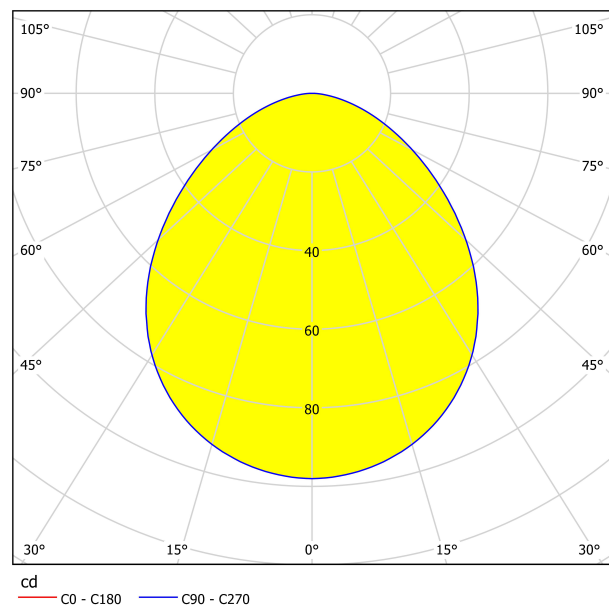

95856

PINEDA

Informazioni generali

Codice prodotto	95856
Modello	Illuminazione da incasso
Segmento prodotto	Indoor
Tema	altro / non attribuibile

Dimensioni

Diametro articolo (in mm)	84
Profondità di installazione (in mm)	40
Foro di installazione (in mm)	72
Peso netto	0,13 Kilogramm

Materiale e colore

Materiale struttura	policarbonato
Colore struttura	nickel opaco

Funzioni

Tipo di interruttore	Senza interruttore
Funzione	LED sostituibile
Batteria	No

Informazioni tecniche

Grado di protezione	IP20
Classe di protezione	2
Tensione di rete	220-230V,50/60Hz
Tensione di esercizio	220-230V,50/60Hz
Dimmerabile	Sí
Wattaggio max. (1)	1X5,5W

Sorgente luminosa 1

Tipo di presa (1)	LED
Tipo lampada (1)	LED
Lampadina incl. (1)	Incluso
Durata nominale (in ore)	25000
Cicli di accensione	15000
Wattaggio misurato (precisione 0,1 W)	6
Tolleranza di colore (LED, SDCM)	<6