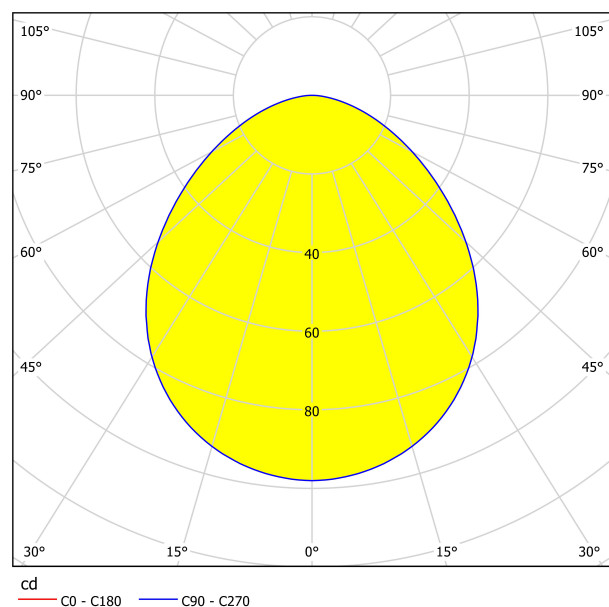

95858

PINEDA

Informazioni generali

Codice prodotto	95858
Modello	Illuminazione da incasso
Segmento prodotto	Indoor
Tema	altro / non attribuibile

Dimensioni

Diametro articolo (in mm)	84
Profondità di installazione (in mm)	40
Foro di installazione (in mm)	72
Peso netto	0,43 Kilogramm

Materiale e colore

Materiale struttura	policarbonato
Colore struttura	cromo

Funzioni

Tipo di interruttore	Senza interruttore
Funzione	LED sostituibile
Batteria	No

Informazioni tecniche

Grado di protezione	IP20
Classe di protezione	2
Tensione di rete	220-230V,50/60Hz
Tensione di esercizio	220-230V,50/60Hz
Dimmerabile	Sí
Wattaggio max. (1)	3X5,5W

Sorgente luminosa 1

Tipo di presa (1)	LED
Tipo lampada (1)	LED
Lampadina incl. (1)	Incluso
Durata nominale (in ore)	25000
Cicli di accensione	15000
Wattaggio misurato (precisione 0,1 W)	6
Tolleranza di colore (LED, SDCM)	<6