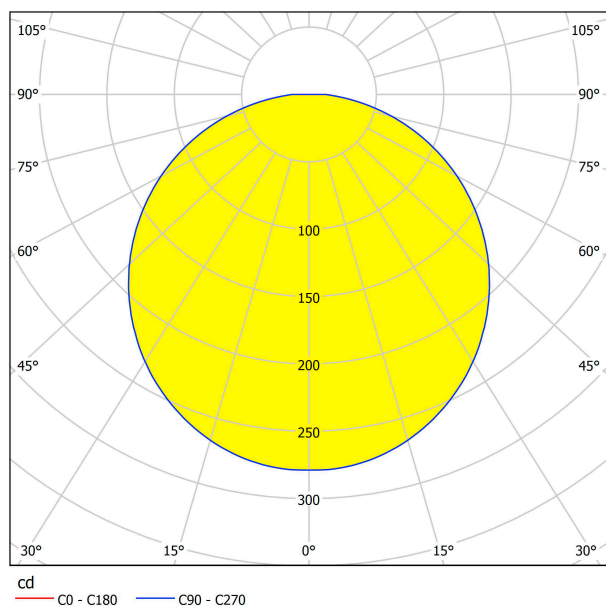

96065

PANDELLA 1

Informazioni generali

Codice prodotto	96065
Modello	Illuminazione da specchio
Segmento prodotto	Indoor
Tema	Bagno

Dimensioni

Altezza articolo (in mm)	40
Lunghezza articolo (in mm)	600
Peso netto	0,48 Kilogramm
Sporgenza articolo (in mm)	120

Durata nominale (in ore)	25000
Cicli di accensione	15000
Wattaggio misurato (precisione 0,1 W)	11
Tolleranza di colore (LED, SDCM)	<6

L'azienda produttrice si riserva il diritto di apportare eventuali modifiche tecniche.