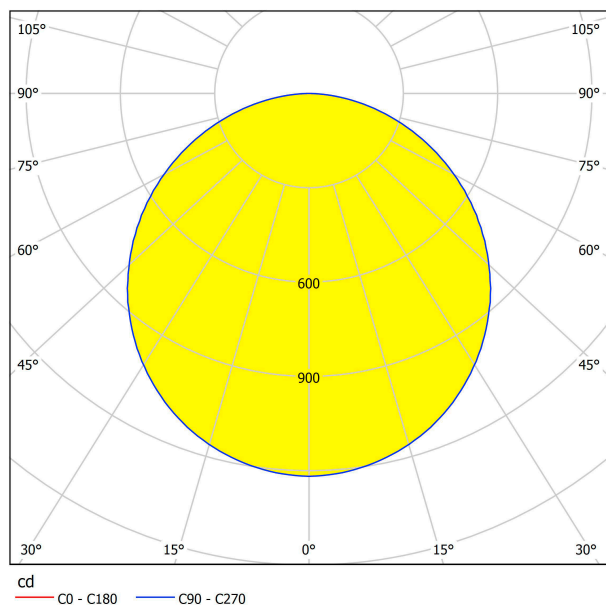

96151

SALOBRENA 1

Informazioni tecniche

Grado di protezione	IP20
Classe di protezione	2
Tensione di rete	220-240V,50/60Hz
Dimmerabile	No
Wattaggio max. (1)	40W

Sorgente luminosa 1

Tipo di presa (1)	LED
Tipo lampada (1)	LED
Lampadina incl. (1)	Incluso
Durata nominale (in ore)	25000
Cicli di accensione	15000
Dimmerabile	No
Wattaggio misurato (precisione 0,1 W)	40
Tolleranza di colore (LED, SDCM)	<6

L'azienda produttrice si riserva il diritto di apportare eventuali modifiche tecniche.