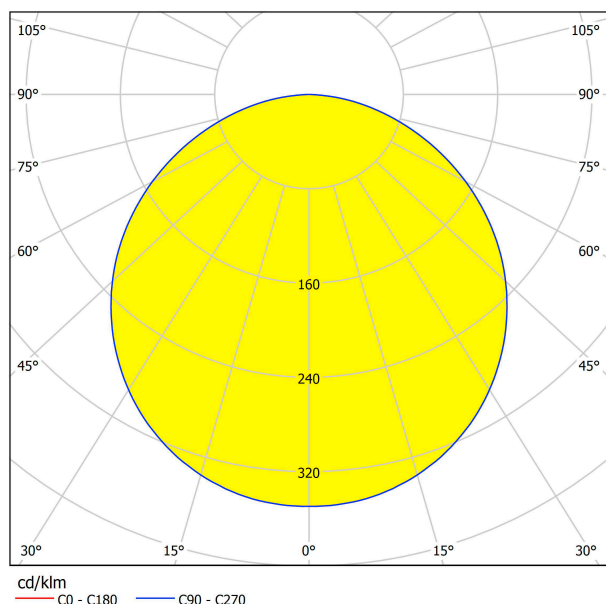

96154

SALOBRENA 1

Informazioni generali

Codice prodotto	96154
Modello	Incasso/ Semi incasso/ PI
Segmento prodotto	Indoor
Tema	altro / non attribuibile

Dimensioni

Altezza articolo (in mm)	11
Larghezza articolo (in mm)	620
Lunghezza articolo (in mm)	620
Peso netto	2,5 Kilogramm

96154

SALOBRENA 1

Informazioni tecniche

Grado di protezione	IP20
Classe di protezione	2
Tensione di rete	220-240V,50/60Hz
Dimmerabile	No
Wattaggio max. (1)	40W

Sorgente luminosa 1

Tipo di presa (1)	LED
Tipo lampada (1)	LED
Lampadina incl. (1)	Incluso
Lume con copertura	3400
Durata nominale (in ore)	25000
Cicli di accensione	15000
Dimmerabile	No
Wattaggio misurato (precisione 0,1 W)	40
Tolleranza di colore (LED, SDCM)	<6