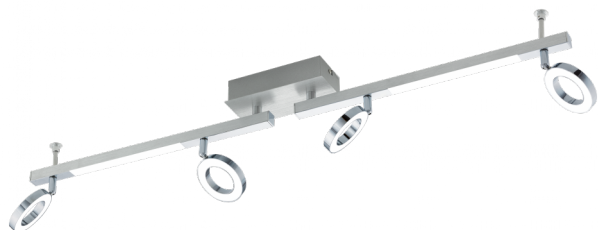

## CARDILLO 1

### Informazioni generali

Codice prodotto	96182
Modello	Faretti
Segmento prodotto	Indoor
Tema	altro / non attribuibile

### Dimensioni

Larghezza articolo (in mm)	85
Lunghezza articolo (in mm)	985
Peso netto	1,16 Kilogramm