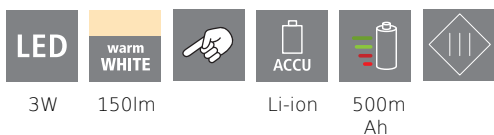

97077

CABADO

Informazioni tecniche

Grado di protezione	IP20
Classe di protezione	3
Dimmerabile	Sí
Wattaggio max. (1)	3W

Sorgente luminosa 1

Tipo di presa (1)	LED
Tipo lampada (1)	LED
Lampadina incl. (1)	Incluso
Lumen	150
Kelvin	3000K
Colore chiaro	WARM WHITE
Dimmerabile	Sí

L'azienda produttrice si riserva il diritto di apportare eventuali modifiche tecniche.

2/2