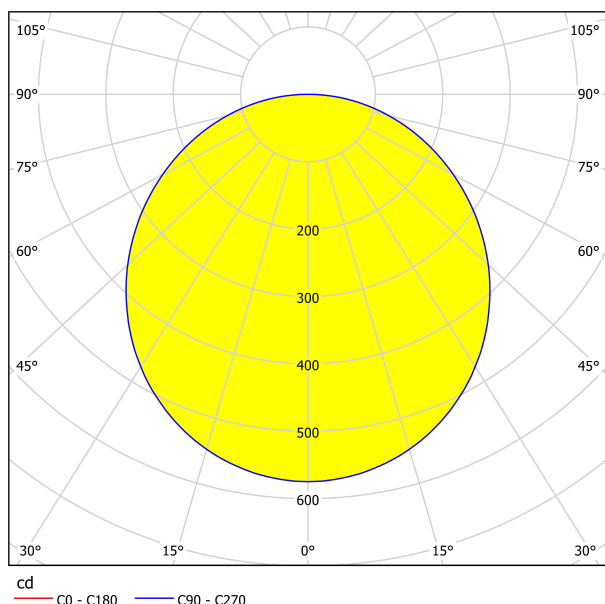

97265

FUEVA 1

Informazioni tecniche

Grado di protezione	IP20
Classe di protezione	2
Tensione di rete	220-240V,50/60Hz
Dimmerabile	No
Wattaggio max. (1)	22W

Sorgente luminosa 1

Tipo di presa (1)	LED
Tipo lampada (1)	LED
Lampadina incl. (1)	Incluso
Lumen	2500
Kelvin	3000K
Colore chiaro	WARM WHITE
Classe di efficienza energetica	F
Dimmerabile	No
Info changeability□light source/driver	LED + driver possono essere sostituiti da un elettricista

L'azienda produttrice si riserva il diritto di apportare eventuali modifiche tecniche.