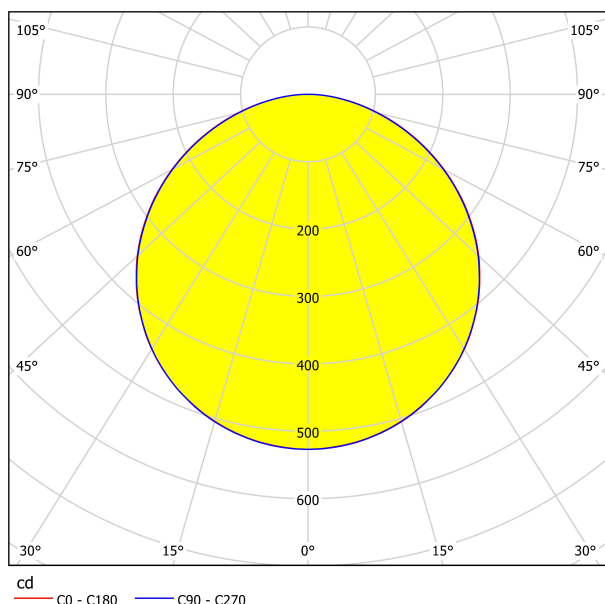

97268

FUEVA 1

Informazioni tecniche

Grado di protezione	IP20
Classe di protezione	2
Tensione di rete	220-240V,50/60Hz
Dimmerabile	No
Wattaggio max. (1)	22W

Sorgente luminosa 1

Tipo di presa (1)	LED
Tipo lampada (1)	LED
Lampadina incl. (1)	Incluso
Lumen	2600
Kelvin	4000K
Colore chiaro	WHITE
Classe di efficienza energetica	F
Dimmerabile	No
Info changeability□light source/driver	LED + driver possono essere sostituiti da un elettricista

L'azienda produttrice si riserva il diritto di apportare eventuali modifiche tecniche.