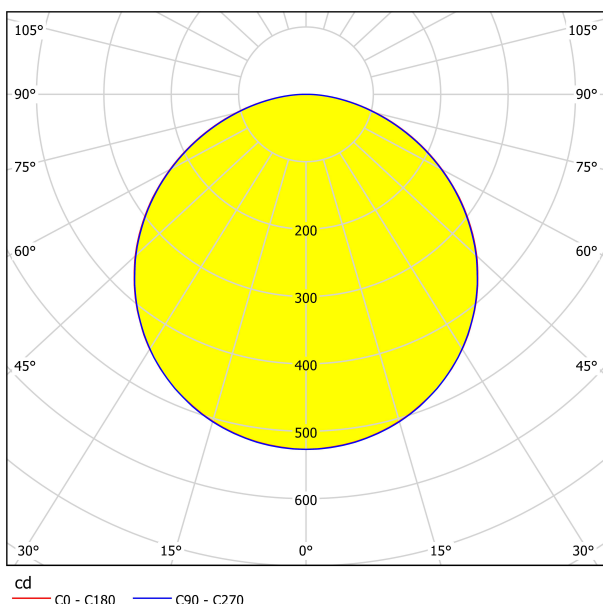

97269

FUEVA 1

Informazioni tecniche

Grado di protezione	IP20
Classe di protezione	2
Tensione di rete	220-240V,50/60Hz
Dimmerabile	No
Wattaggio max. (1)	22W

Sorgente luminosa 1

Tipo di presa (1)	LED
Tipo lampada (1)	LED
Lampadina incl. (1)	Incluso
Lumen	2600
Kelvin	4000K
Colore chiaro	WHITE
Classe di efficienza energetica	F
Dimmerabile	No
Info changeability□light source/driver	LED + driver possono essere sostituiti da un elettricista

L'azienda produttrice si riserva il diritto di apportare eventuali modifiche tecniche.