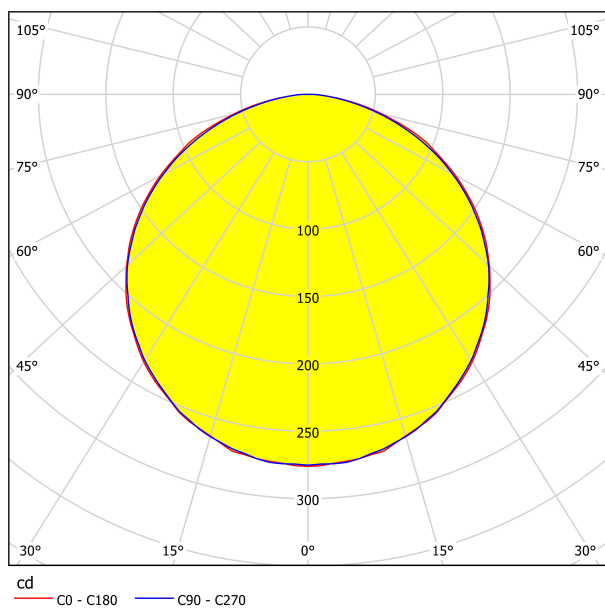

97593

FIOBBO

Informazioni tecniche

Grado di protezione	IP20
Classe di protezione	2
Tensione di rete	220-240V,50/60Hz
Dimmerabile	No
Wattaggio max. (1)	14W

Sorgente luminosa 1

Durata nominale (in ore)	25000
Cicli di accensione	15000
Wattaggio misurato (precisione 0,1 W)	14
Tolleranza di colore (LED, SDCM)	<6

L'azienda produttrice si riserva il diritto di apportare eventuali modifiche tecniche.

2/2