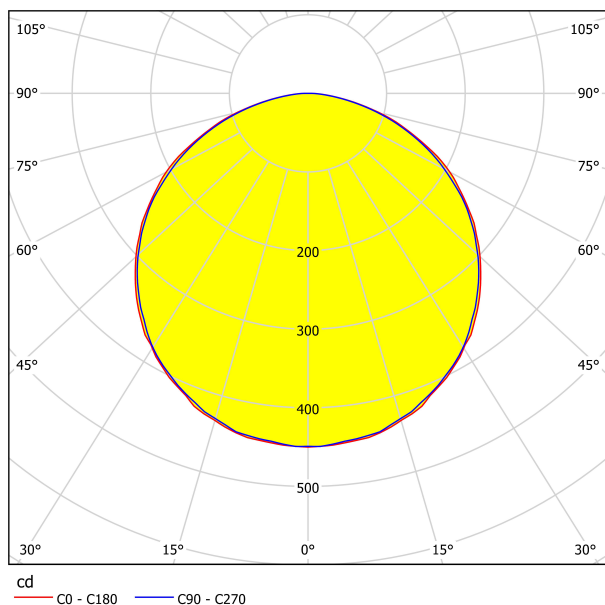

### Sorgente luminosa 1

Durata nominale (in ore)	25000
Cicli di accensione	15000
Wattaggio misurato (precisione 0,1 W)	21
Tolleranza di colore (LED, SDCM)	<6

L'azienda produttrice si riserva il diritto di apportare eventuali modifiche tecniche.