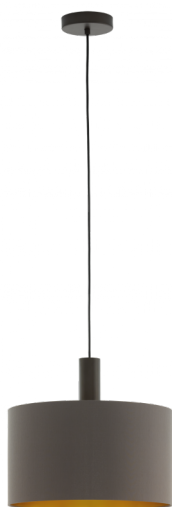

97682

CONCESSA 1

Informazioni generali

Codice prodotto	97682
Modello	Sospensione
Segmento prodotto	Indoor
Tema	tessuto

Dimensioni

Altezza articolo (in mm)	1500
Diametro articolo (in mm)	380
Peso netto	0,96 Kilogramm

Materiale e colore

Materiale struttura	metallo
Colore struttura	marrone scuro
Materiale diffusore	tessuto
Colore diffusore	cappuccino, oro

Funzioni

Tipo di interruttore	Senza interruttore
Batteria	No

97682