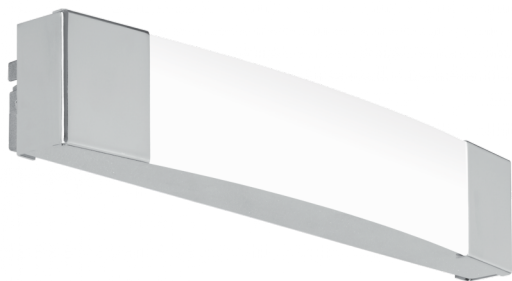

### Informazioni generali

Codice prodotto	97718
Modello	Illuminazione da specchio
Segmento prodotto	Indoor
Tema	Bagno

### Materiale e colore

Materiale struttura	metallo
Colore struttura	cromo
Materiale diffusore	policarbonato
Colore diffusore	satinato