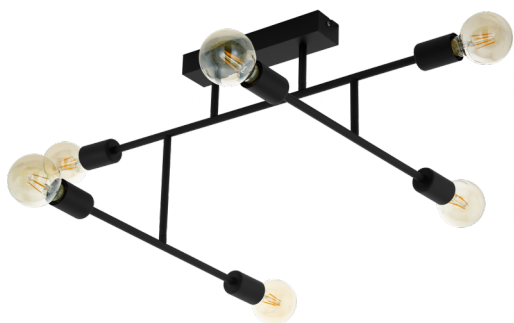

98034

BELSIANA

Informazioni generali

Codice prodotto	98034
Modello	Plafone
Segmento prodotto	Indoor
Tema	altro / non attribuibile

Dimensioni

Altezza articolo (in mm)	350
Larghezza articolo (in mm)	510
Lunghezza articolo (in mm)	890
Peso netto	1,54 Kilogramm

Materiale e colore

Materiale struttura	metallo
Colore struttura	nero

Funzioni

Tipo di interruttore	Senza interruttore
Batteria	No

98034

BELSIANA

Informazioni tecniche

Grado di protezione	IP20
Classe di protezione	1
Tensione di rete	220-240V,50/60Hz
Tensione di esercizio	220-240V,50/60Hz
Wattaggio max. (1)	6X40W

Sorgente luminosa 1

Tipo lampada (1)	E27
Lampadina incl. (1)	Escluso
Tipo di presa (1)	E27

E27

6X40
W

L'azienda produttrice si riserva il diritto di apportare eventuali modifiche tecniche.

2/2