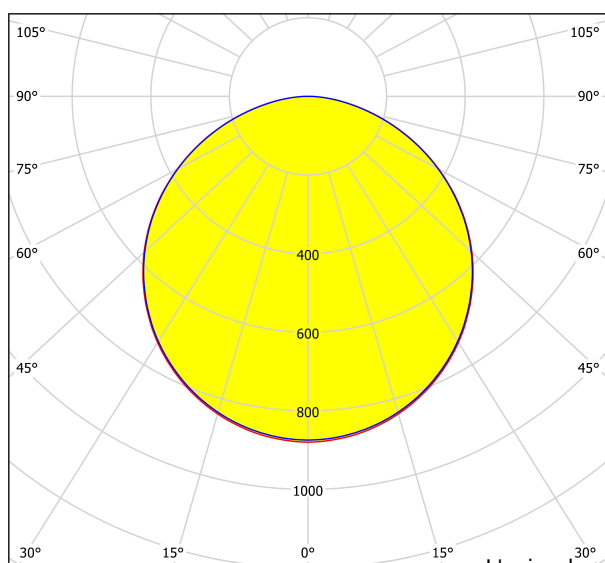

98203

SALOBRENA-A

Funzioni

Tipo di interruttore	Senza interruttore
Funzione	telecomando incluso LED non sostituibile controllo via telecomando bianco dinamico
Batteria	Sì
Tipo di batteria	CR2032

Informazioni tecniche

Grado di protezione	IP20
Classe di protezione	2
Tensione di rete	220-240V,50/60Hz
Dimmerabile	Sì
Wattaggio max. (1)	30W

Sorgente luminosa 1

Durata nominale (in ore)	25000
Cicli di accensione	15000
Wattaggio misurato (precisione 0,1 W)	30
Tolleranza di colore (LED, SDCM)	<6

L'azienda produttrice si riserva il diritto di apportare eventuali modifiche tecniche.

cd
— C0 - C180 — C90 - C270