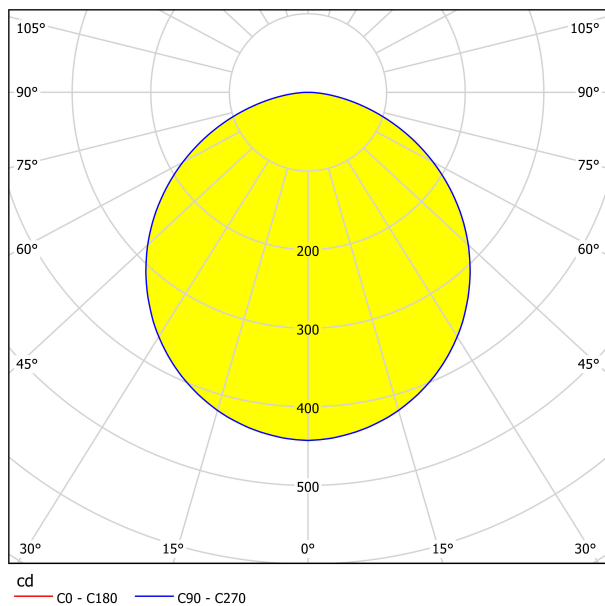

98207

SARSINA-A

Informazioni tecniche

Grado di protezione	IP20
Classe di protezione	2
Tensione di rete	220-240V,50/60Hz
Dimmerabile	Sì
Wattaggio max. (1)	14W

Sorgente luminosa 1

Durata nominale (in ore)	25000
Cicli di accensione	15000
Wattaggio misurato (precisione 0,1 W)	14
Tolleranza di colore (LED, SDCM)	<6