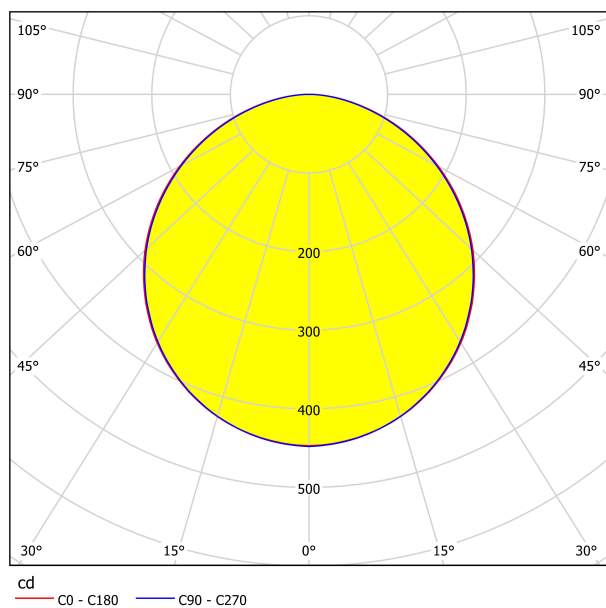

98292

FUEVA-A

Informazioni tecniche

Grado di protezione	IP20
Classe di protezione	2
Tensione di rete	220-240V,50/60Hz
Dimmerabile	Sì
Wattaggio max. (1)	14W

Sorgente luminosa 1

Durata nominale (in ore)	25000
Cicli di accensione	15000
Wattaggio misurato (precisione 0,1 W)	14
Tolleranza di colore (LED, SDCM)	<6

L'azienda produttrice si riserva il diritto di apportare eventuali modifiche tecniche.

2/2