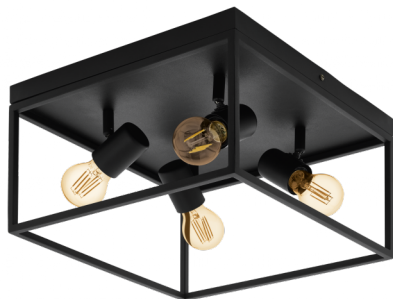

### Informazioni generali

Codice prodotto	98334
Modello	Plafone
Segmento prodotto	Indoor
Tema	altro / non attribuibile

### Materiale e colore

Materiale struttura	metallo
Colore struttura	nero