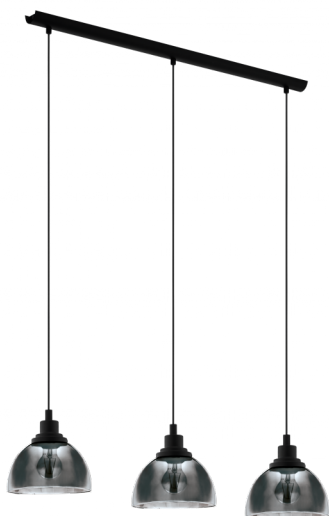

## BELESER

### Informazioni generali

Codice prodotto	98384
Modello	Sospensione
Segmento prodotto	Indoor
Tema	altro / non attribuibile

### Dimensioni

Altezza articolo (in mm)	1100
Larghezza articolo (in mm)	205
Lunghezza articolo (in mm)	905
Peso netto	1,8 Kilogramm

### Materiale e colore

Materiale struttura	metallo
Colore struttura	nero
Colore cavo	nero
Materiale diffusore	glass vaporized
Colore diffusore	nero-trasparente