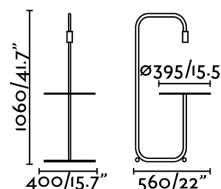

GUEST Lampada piantane nera

Ref. 01046

GUEST è una collezione di lampade di design creata da Andreu Carulla. In stile minimalista, semplice ed elegante, la collezione si caratterizza per le sue multiple funzionalità, dato che tutte le versioni includono un piccolo vassoio portaoggetti. La forma ricorda la lettera G, ed il suo nome ci invita a condividere la luce, lo spazio ed il momento. La piantana è ideale per essere collocata ad un lato del letto, illuminando così questo spazio ed inoltre per appoggiarvi libri o altri oggetti di uso quotidiano.

Specificazioni

Lampadina:	1xE27
Lampadina Inclusa:	No
Trasformatore:	
Trasformatore Incluso:	No
Tensione:	100-240V
Frequenza di funzionamento:	
IP:	20
Classe Elettrica:	II
Materiale:	Alluminio
Disegnatore:	ANDREU CARULLA
Lampadina Raccomandata:	
Lunghezza:	560 mm
Larghezza:	400 mm
Altezza:	1060 mm
Peso:	6.50 kg
Volume:	0.04950 m3