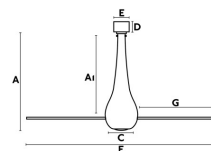

#### Lampadina Raccomandata:

**Lunghezza:** 1280 mm

**Larghezza:** 1280 mm

**Altezza:** 640 mm

**Diametro:** 1280 Ø

**Peso:** 6.00 kg

**Volume:** 0.08350 m3

| A         | AI        | B | C         | D       | E         | F           | G         |
|-----------|-----------|---|-----------|---------|-----------|-------------|-----------|
| 640/25.2" | 630/24.8" | - | Ø160/6.3" | 60/2.3" | Ø130/5.1" | Ø1280/50.4" | 555/21.8" |