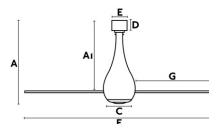

Disegnatore: CONILLAS

Lampadina Raccomandata:

Lunghezza: 1280 mm

Larghezza: 1280 mm

Altezza: 450 mm

Diametro: 1280 Ø

Peso: 5.20 kg

Volume: 0.08149 m³

A	AI	B	C	D	E	F	G
450/17.7"	420/16.5"	-	Ø160/6.3"	60/2.3"	Ø130/5.1"	Ø1280/50.4"	555/21.8"

8421776113794