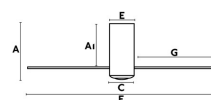

Disegnatore: CONILLAS

Lampadina Raccomandata:

Lunghezza: 1280 mm

Larghezza: 1280 mm

Altezza: 290 mm

Diametro: 1280 Ø

Peso: 5.30 kg

Volume: 0.07754 m3

A	AI	B	C	D	E	F	G
290/11.4"	250/9.8"	-	Ø160/6.3"	-	Ø130/5.1"	Ø1280/50.4"	430/16.9"

8421776146709