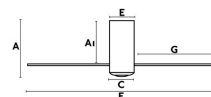

Disegnatore: CONILLAS

Lampadina Raccomandata:

Lunghezza: 1280 mm

Larghezza: 1280 mm

Altezza: 290 mm

Diametro: 1280 Ø

Peso: 5.30 kg

Volume: 0.07754 m³

A	AI	B	C	D	E	F	G
290/11.4"	250/9.8"	-	ø160/6.3"	-	ø130/5.1"	ø1280/50.4"	430/16.9"

8421776146723