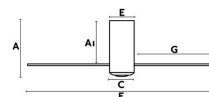

#### Lampadina Raccomandata:

**Lunghezza:** 1280 mm

**Larghezza:** 1280 mm

**Altezza:** 290 mm

**Diametro:** 1280 Ø

**Peso:** 5.30 kg

**Volume:** 0.07754 m3

A	AI	B	C	D	E	F	G
290/11.4"	250/9.8"	-	ø160/6.3"	-	ø130/5.1"	ø1280/50.4"	430/16.9"