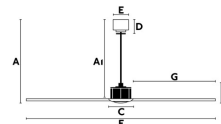

Lunghezza: 1280 mm

Larghezza: 1280 mm

Altezza: 640 mm

Diametro: 1280 Ø

Peso: 6.50 kg

Volume: 0.07754 m3

A	AI	B	C	D	E	F	G
640/25.2"	630/24.8"	180/7.05"	ø160/6.3"	60/2.3"	ø130/5.1"	ø1280/50.4"	555/21.8"

8421776164475